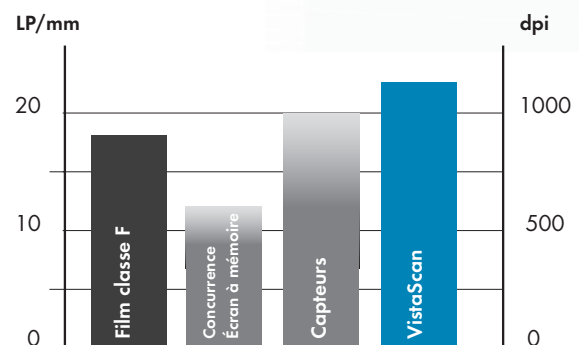

Made in Germany.

Le prix et la vitesse d'un capteur

## Le scanner pour écrans à mémoire VistaScan Mini Easy

Depuis l'introduction des films argentiques conventionnels en chirurgie dentaire, Dürr Dental a été leader en matière d'aide au diagnostic. Le numérique avec Dürr Dental offre aux dentistes des images en haute résolution pour répondre à toutes les demandes. Plus de 40 ans d'expérience dans le développement de la technologie à rayons-x ont conduit à des résultats innovants et parfaitement adaptés aux pratiques des cabinets. Le scanner pour écrans à mémoire VistaScan Mini Easy produit des images diagnostiques encore plus rapidement. L'équipement compact est particulièrement simple à utiliser et requiert un minimum de place – on peut l'installer directement dans la salle de soin. L'avantage: on peut prendre les clichés et obtenir les résultats près du fauteuil. Les écrans à mémoire VistaScan peuvent être scannés en quelques secondes. C'est le meilleur moment pour passer aux écrans à mémoire.

La graduation des niveaux de gris des écrans du VistaScan offre une image aussi précise que les films

Comparaison de la résolution des systèmes à rayons x : Le système VistaScan de Dürr Dental obtient la meilleure résolution par rapport à ses concurrents.