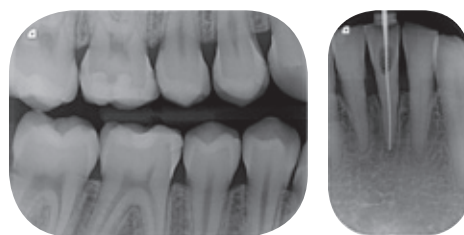

## Le scanner pour écrans à mémoire VistaScan Mini Easy

Depuis l'introduction des films argentiques conventionnels en chirurgie dentaire, Dürr Dental a été leader en matière d'aide au diagnostic. Le numérique avec Dürr Dental offre aux dentistes des images en haute résolution pour répondre à toutes les demandes. Plus de 40 ans d'expérience dans le développement de la technologie à rayons-x ont conduit à des résultats innovants et parfaitement adaptés aux pratiques des cabinets. Le scanner pour écrans à mémoire VistaScan Mini Easy produit des images diagnostiques encore plus rapidement. L'équipement compact est particulièrement simple à utiliser et requiert un minimum de place – on peut l'installer directement dans la salle de soin. L'avantage: on peut prendre les clichés et obtenir les résultats près du fauteuil. Les écrans à mémoire VistaScan peuvent être scannés en quelques secondes. C'est le meilleur moment pour passer aux écrans à mémoire.

La graduation des niveaux de gris des écrans du VistaScan offre une image aussi précise que les films

Comparaison de la résolution des systèmes à rayons x : Le système VistaScan de Dürr Dental obtient la meilleure résolution par rapport à ses concurrents.

### Tailles habituelles

Le VistaScan Mini Easy peut lire des écrans de taille 0 et 2, et la surface est utilisée à 100%. Manipulation simple - comme celle d'un film argentique.